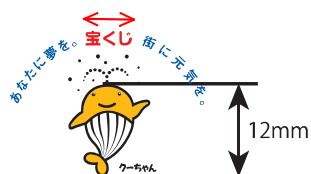

宝くじ社会貢献広報：表示に関するデザインマニュアル

4色印刷用

<標準デザイン>

<特殊デザイン>

単色印刷用（単色は広報誌、ポスター、チラシで単色刷りの場合のみ使用可）

<標準デザイン>

<特殊デザイン>

くーちゃんイエロー

4 C	Y100+M30
特色	DIC2537
単色	アミ 30%

■ 4Cは反転使用不可。

■ マークは可能な限り大きく表示してください。

あなたに夢を。街に元気を。

4 C	C100+M70
特色	DIC C-267
単色	100%

宝くじ

4 C	M100+ Y100
特色	DIC198
単色	100%

白フチ使用

■地色が濃色の場合、文字・イラストのアウトラインに白フチを入れる。

最小使用サイズ

■ロゴは縦横比を変えずに拡大縮小とする。

■最小使用サイズ 天地：12mm（潮部は除く）
また、縮小使用する場合は、「クーちゃん」・
「宝くじ」の文字部は5mm以下にならないよ
うにしてください。

■用途により「クーちゃん」の名称は場所の
変更をせずに拡大してもよい。