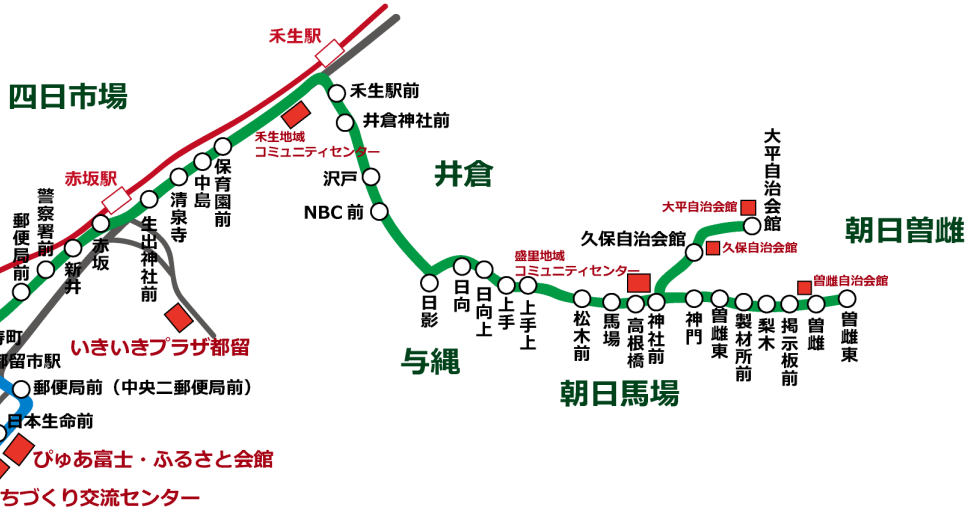

予約型乗合（デマンド）タクシー

つる〜と 東桂
つる〜と 禾生・盛里
運行経路図・時刻表

予約型乗合タクシーは、バスの代替交通機関として、東桂地域・盛里地域で運行しています。
事前に予約することで、定期バスと同じ停留所から乗車できますので、地域の足としてお気軽にご利用ください。

●運行区間

東桂地域(砂原・境) ↔ 市立病院
盛里地域(曾雌・大平) ↔ 市立病院

●乗車料金(1回乗車)

大人 300円
子ども 150円
乳幼児 無料

※障がい者手帳をお持ちの方は、手帳を掲示すると半額になります

予約受付先

富士急山梨ハイヤー株式会社
TEL 0120-88-9229(フリーダイヤル)
又は0554-43-2800
FAX 0555-23-2652

予約受付時間 午前8時～午後5時
※一週間前から各便最初の停留所発車時刻の30分前まで受付可能です。朝の第1便のみ、前日までの予約が必要なので、ご注意ください。

問合せ先: 富士急山梨ハイヤー(株) 0555-23-6600
都留市役所市民部地域環境課 0554-43-1111(内線174)

●デマンド(事前予約)型乗合タクシーの利用方法(例)

出かけるとき

- 電話・FAX・車内での予約
TEL 0120-88-9229
又は0554-43-2800
FAX 0555-23-2652

明日の第1便で
〇〇停留所から
××停留所まで
お願いします。

- 富士急山梨ハイヤー(株)で予約受付

明日の第1便の
予約ですね。
お名前と電話番
号を教えてください。

- 予約で指定した時間・停留所で乗車する

お家の近くの
停留所から