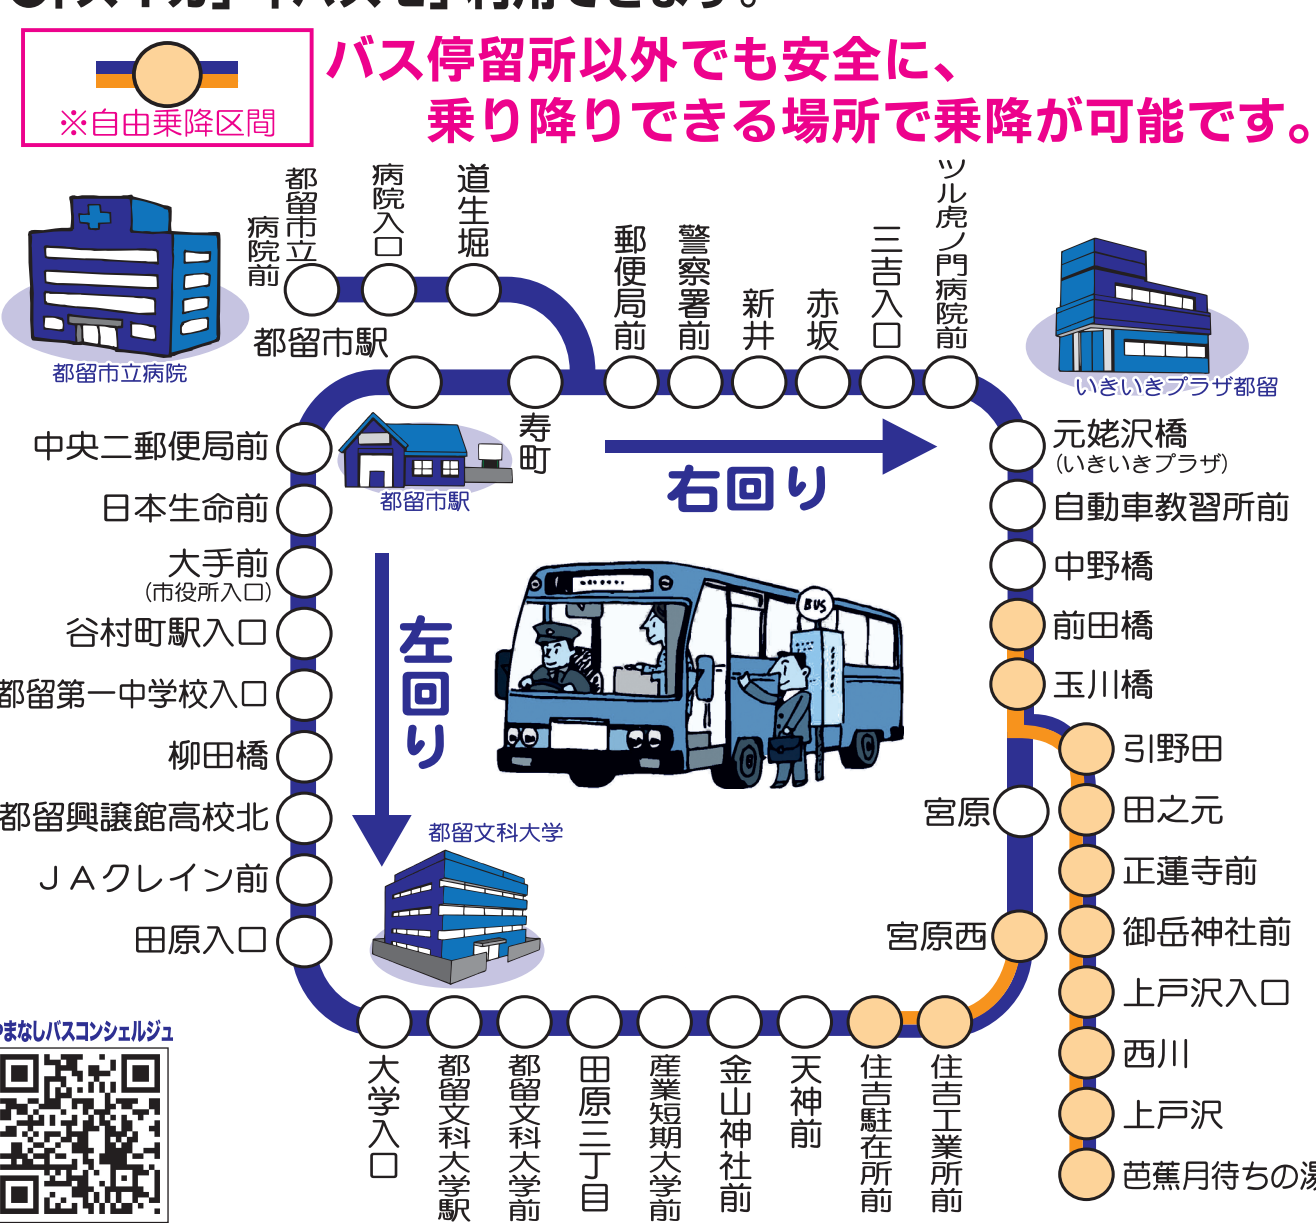

# 都留市内循環バス運行表

2024年4月1日改正 交通事情により、ダイヤが乱れることがありますのでご了承ください。

毎日運行(但し、12月31日、1月1日・2日・3日は運休)

- 乗車料金(1回) / 大人200円 小学生100円
- お得な回数券販売(11枚綴り...2,000円)(都留市内路線バスで利用できます。)
- 「スイカ」・「パスモ」利用できます。

## 都留地区 路線バス予定時刻表 2024年4月1日改正

交通事情により、ダイヤが乱れることがありますのでご了承ください。

### 都留市駅~(菅野上、道坂隧道、長又、道志、月夜野) 方面

停留所	時刻
市立病院前	8:40
都留市駅	8:45
おかじま食品館前	8:22
細野	8:32
御正体入口	8:33
菅野上	8:45
道坂隧道	8:45
唐沢	6:48
和出村	6:52
道志小中学校	6:53
道志の湯	7:07
道志	6:57
道志水源の森	6:58
小善地	7:02
久保	7:07
月夜野	7:16

### (菅野上、道坂隧道、道志の湯、月夜野)~都留市駅

停留所	時刻
月夜野	6:20
久保	6:30
小善地	6:35
道志の湯	6:40
道志	6:44
道志小中学校	6:44
和出村	6:45
唐沢	6:51
道坂隧道	7:01
菅野上	7:11
御正体入口	7:13
細野	7:14
おかじま食品館前	7:24
都留市駅	7:31
市立病院前	7:35