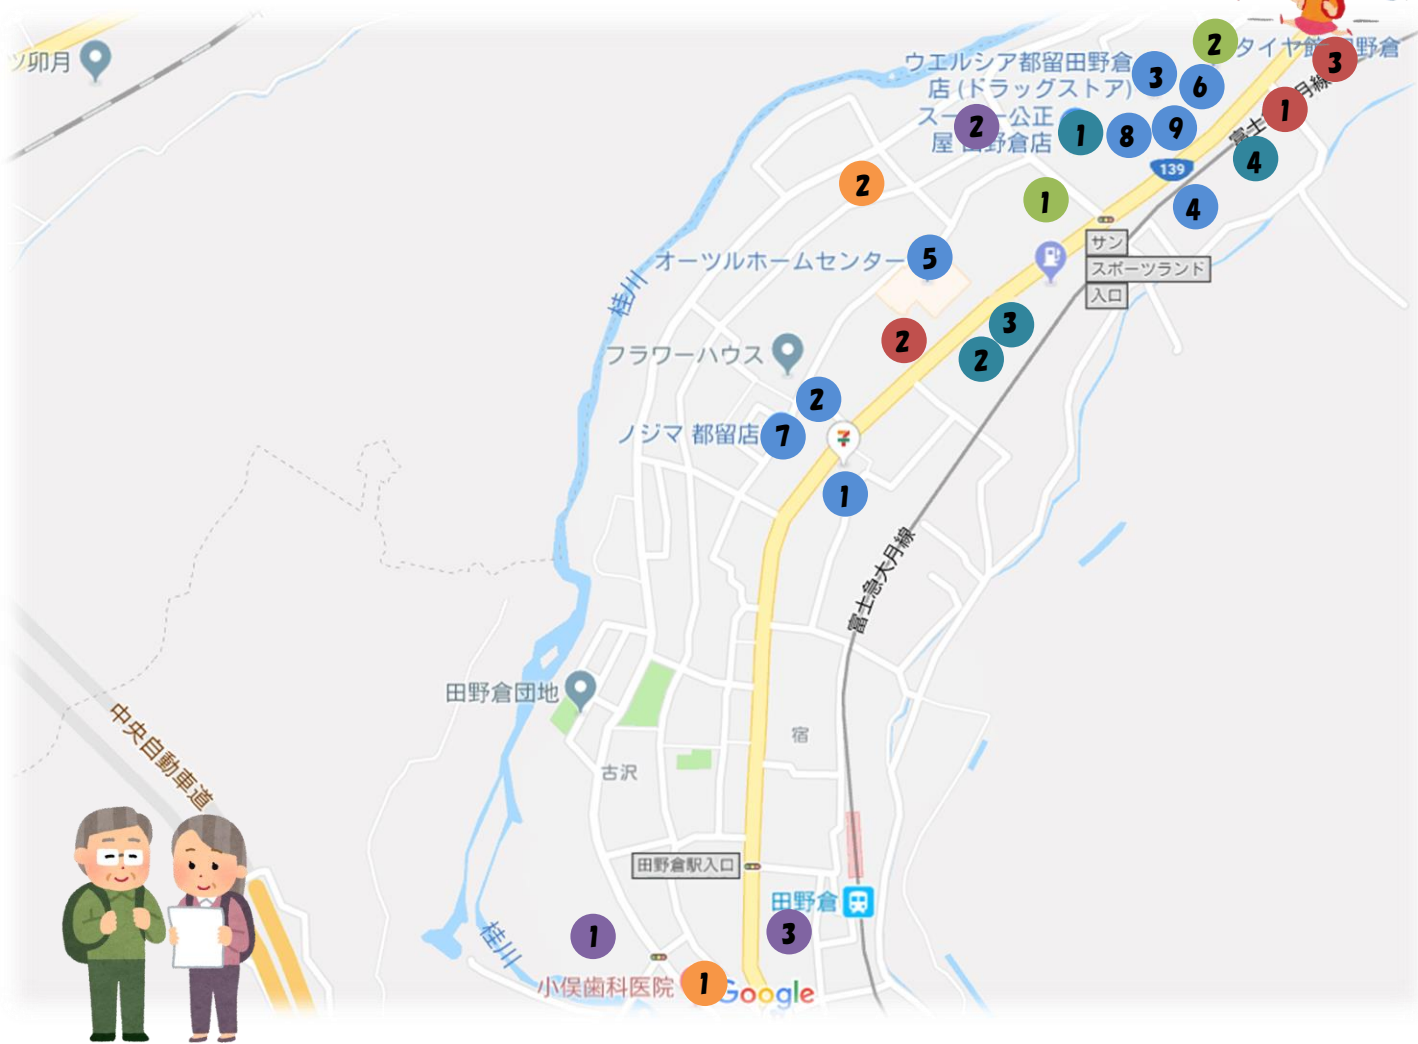

# 田野倉駅周辺 移住お助けマップ

## 医院

- 1 小俣歯科医院
- 2 豊島接骨院

## スーパー、その他チェーン店

- 1 スーパー公正屋 田野倉店
- 2 戸田酒販・良酒専科グループ 都留店
- 3 小僧寿し 田野倉店
- 4 ほっともつと 田野倉店 (弁当)

## 携帯ショップ

- 1 ドコモショップ 大月店
- 2 auショップ 都留
- 3 ソフトバンク 都留