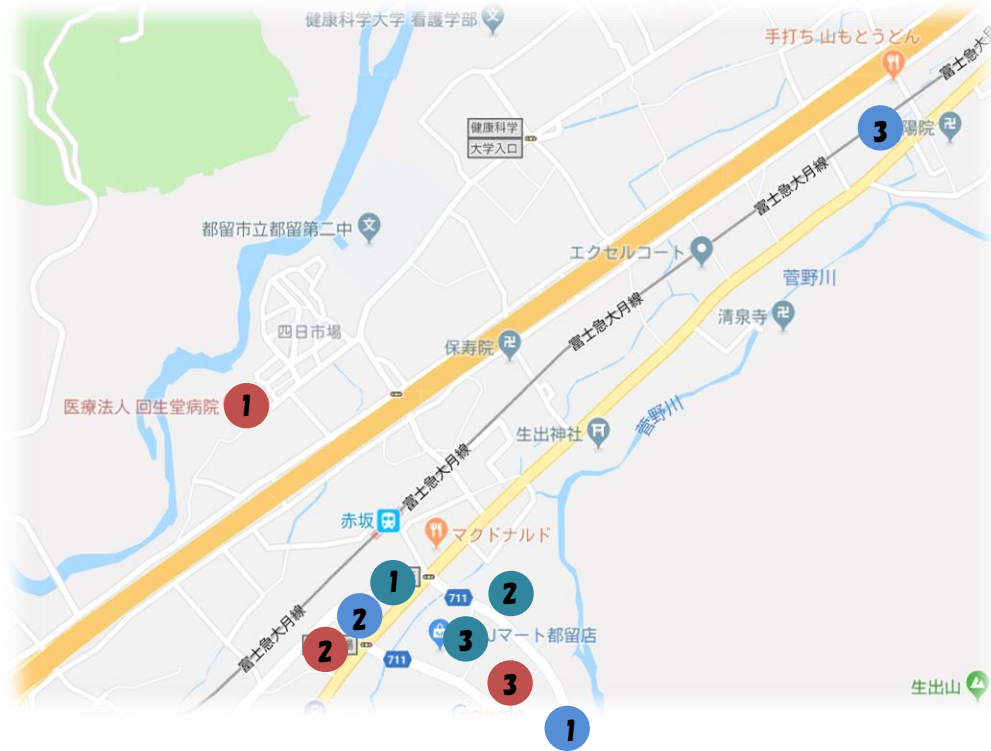

赤坂駅 & 禾生駅周辺 移住お助けマップ

赤坂駅周辺

商店

- 1 スーパー公正屋 都留店
- 2 ツルハドラッグ 都留赤坂店
- 3 Jマート 都留店

病院、歯科医院

- 1 医療法人 回生堂病院
- 2 カムカム歯科医院
- 3 ツル虎ノ門外科リハビリテーション病院

生活施設

- 1 都留市保健福祉センター
- 2 山梨県民信用組合 下谷支店
- 3 地域密着型介護老人福祉施設 よこぶきの郷

POINT!!

赤坂駅周辺は……

市役所や道の駅どちらにも近い、比較的静かな地域。周辺には市の福祉保健センターや自動車教習所もあり、なにより富士山がとても綺麗に見えるトコだよ！

POINT!!

禾生駅周辺は……

リニア見学センターにほど近い禾生の特徴は、なんととってもバイパスの始点があること。大月寄りの地域でありながら、バイパスを使えば都留文科大学までひととび！

禾生駅周辺

商店

- 1 カインズホーム都留
- 2 ベイシアフードセンター 都留店
- 3 オートアールズ 都留店

生活施設

- 1 禾生郵便局
- 2 山梨中央銀行 禾生支店
- 3 都留信用組合 禾生支店
- 4 社会福祉法人あすなろの会
- 5 須藤整形外科医院