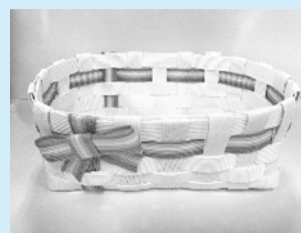

クラフト体験教室

クラフトテープのかご作り教室です。今月は初心者向け『クラフト小物入れ』作りです！

日時 8月23日(水) ①10時～12時

②13時～15時

参加費 1,620円(税込)

定員 10名 ※事前申込制となります。

■クラフトミニかご

■クラフト小物入れ

【甲州印伝コラボ商品について】

道の駅つるでは甲州印伝のコラボレーション企画として鶴をデザインした小物を販売しています。第一弾として『名刺入れ』を販売しましたが、大好評につき第2弾の『フラット小銭入れ』の販売を開始しました。8月中旬には第3弾の『がま口の小銭入れ』の販売も開始する予定です。また、大好評だった名刺入れについても商品が完成次第順次再入荷いたします。お土産やご褒美、贈答品などにいかがですか？