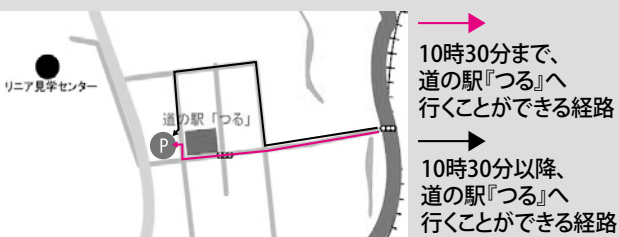

道の駅「つる」への経路