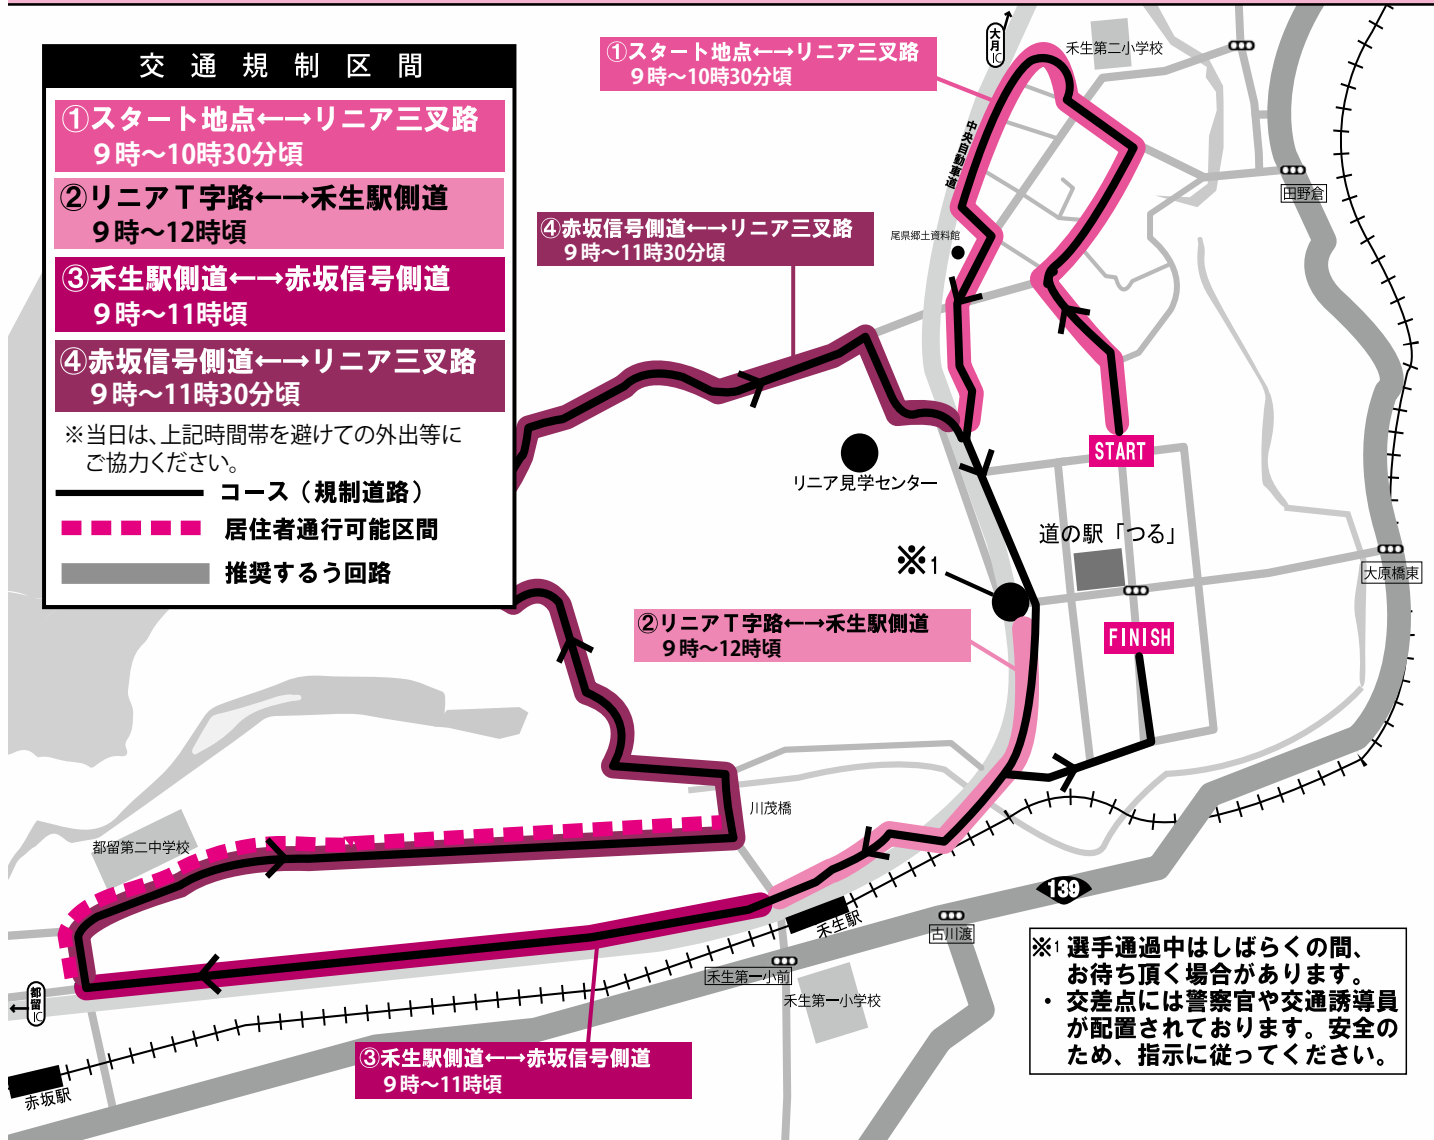

### 交通規制区間

① スタート地点 ↔ リニア三叉路  
9時～10時30分頃

② リニアT字路 ↔ 禾生駅側道  
9時～12時頃

③ 禾生駅側道 ↔ 赤坂信号側道  
9時～11時頃

④ 赤坂信号側道 ↔ リニア三叉路  
9時～11時30分頃

※当日は、上記時間帯を避けての外出等にご協力ください。

—— コース(規制道路)

■■■■■ 居住者通行可能区間

—— 推奨するう回路

### 道の駅「つる」への経路

### リニア見学センターへの経路