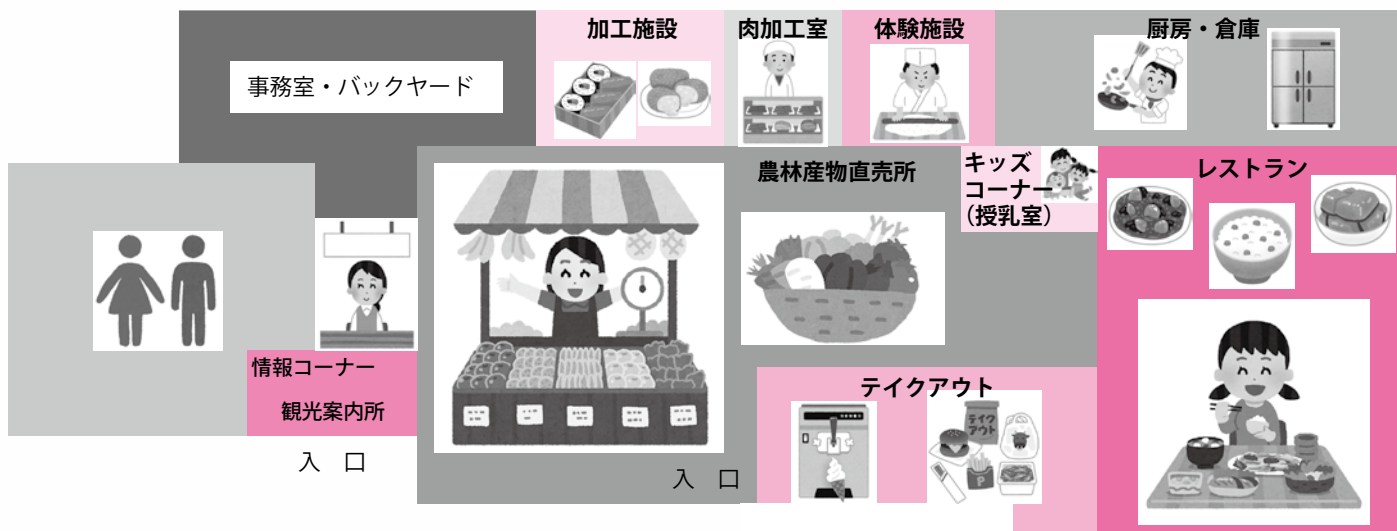

道の駅「つる」施設案内図

道の駅「つる」
ロゴマーク

市内小中学校や一般公募の中から選ばれました。

道の駅「つる」の概要

住 所 都留市大原88番地

営業時間

4月1日～ 12月30日 9時～ 17時30分

1月5日～ 3月31日 9時～ 17時

休館日 12月31日～翌1月4日

※臨時休館日を設けることもあります。

電話番号 0554(43)1110