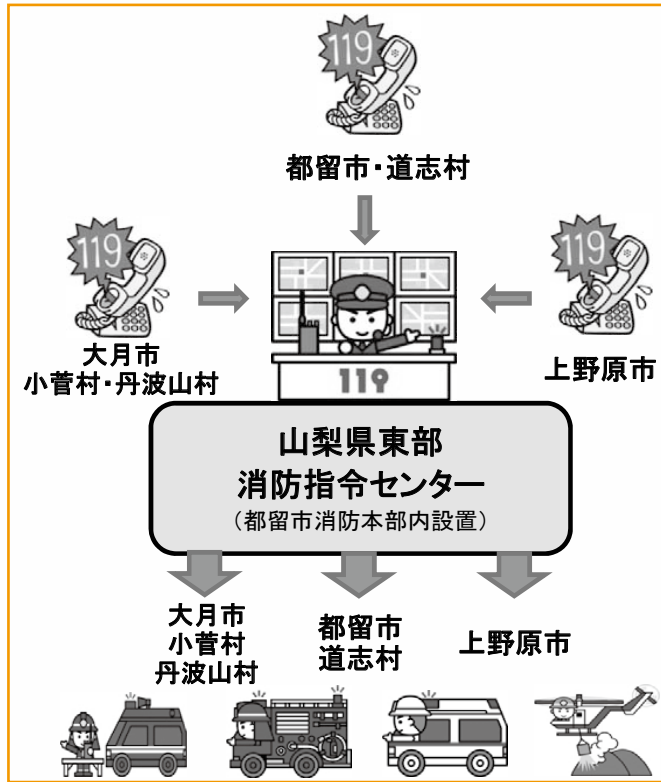

消防指令センターが運用されます。 火災・救急の通報は 119番で！

都留市・大月市・上野原市の3消防本部は4月1日(3月9日から試験運用開始)から消防指令センターの共同運用を始めます。今までそれぞれの消防本部で受け付けていた119番通報を全て都留市消防本部内の高能消防指令センターで受け付け、各消防本部の消防署・出張所から消防車や救急車を出動させます。

火災・救急の要請は消防指令センターの受付になりますので、一般加入電話番号ではなく119番で通報をお願いします。

■整備された消防指令センターの様子

tsuru Topics

禾生地区学童保育室が新しくなりました！

■(上・下)教室内部の様子

禾生地区学童保育の2教室については、昨年より禾生地域コミュニティセンター浴室棟の一部を改修し工事を進めてまいりましたが、2月に完成し、3月から使用開始のはこびとなりました。

床面積は第一教室約45㎡、第二教室約42㎡として整備されました。児童が放課後を過ごす場所として、また和室部分は地域の方との交流の場としてご利用できます。地域の方にも温かい見守りをお願いします。