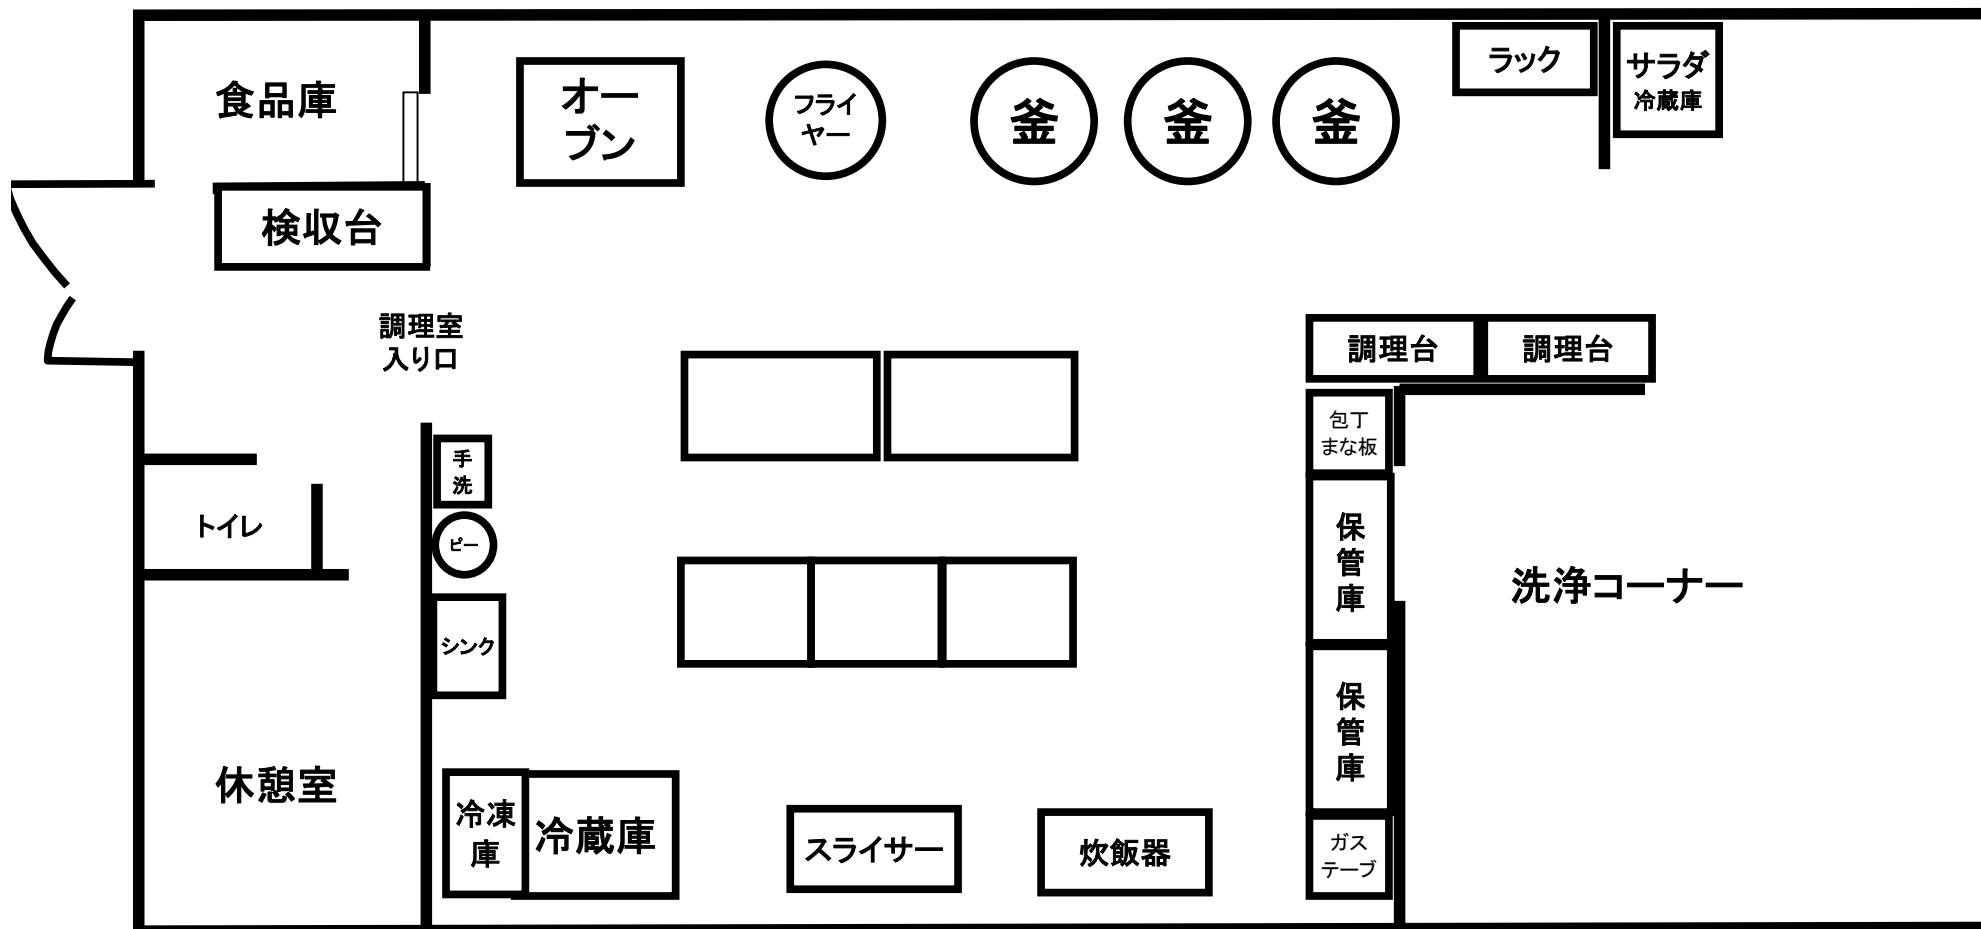

禾生第一小学校

令和 年 月 日

献立名	仕上がり	食品名・動線

禾生第二小学校

令和 年 月 日

献立名	仕上がり	