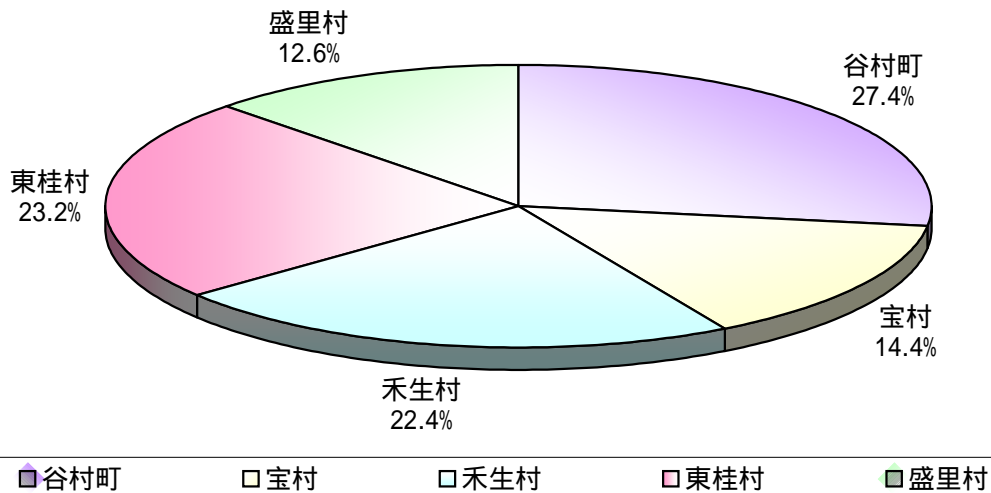

## 2005年センサス結果グラフ

旧町村名	農家数(戸)	農家人口(人)			経営耕地面積( )
		総数	男	女	
谷村町	319	1,273	635	638	7,567
宝村	168	661	329	332	3,420
禾生村	261	1,005	490	515	6,873
東桂村	271	1,063	543	520	6,250
盛里村	147	620	300	320	3,667
総数	1,166	4,622	2,297	2,325	27,777

### 旧町村別農家数の割合

### 旧町村別農家人口比較