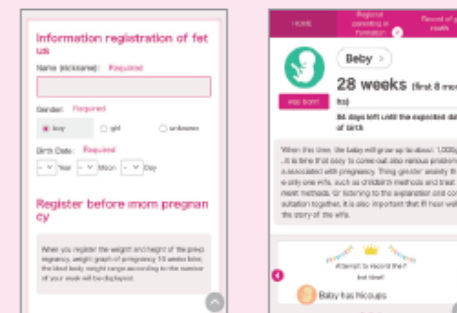

## STEP 2

1 Let's set the display to the language you want to use!

Please tap **【Use in foreign language】**. Then select the language you want to use from **【Select Language】** and register using the account you already have. **【Use in foreign language】** をタップしてください。その後、**【Select Lanhuage】** からご利用になりたい言語を選択し、お持ちのアカウントで登録してください。

2 Let's register your profile!

By registering the postal code, childcare information for your local area will be delivered.

お住まいの地域の郵便番号を登録すると、地域の育児情報を受け取ることができます。

3 Let's register your child's information!

Please register your fetus or child information. Content matching the age will be displayed.

胎児やお子様の情報を登録してください。年齢に合わせたコンテンツが表示されます。