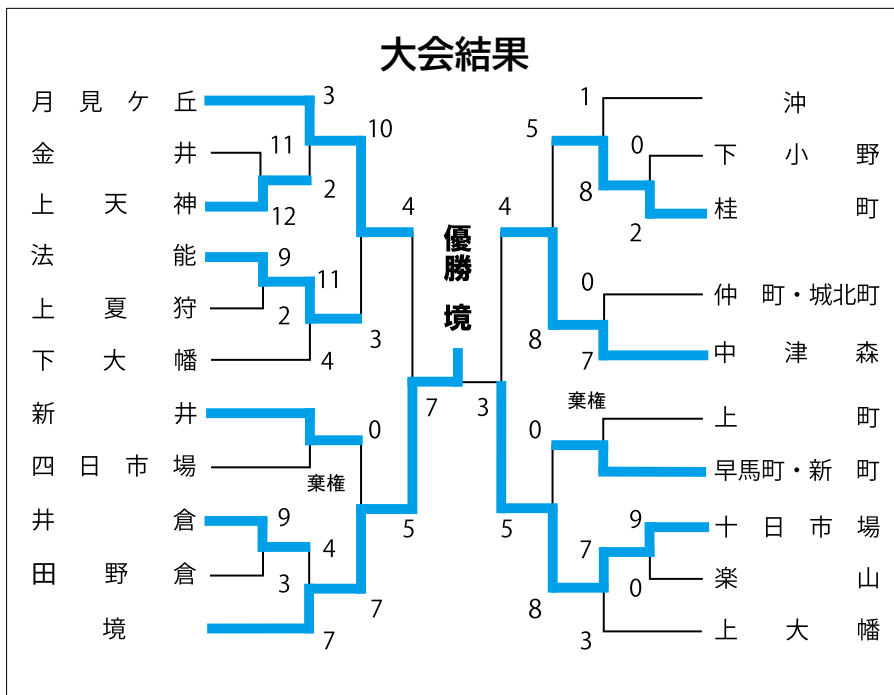

※地面に穴を掘っての焼却、ドラム缶焼却、ブロック積み焼却、無施設焼却などは、野焼きと同じです。

第2回つる湧水の里ランフェスエントリー締め切り迫る！

問合先：生涯学習課
スポーツ振興担当

開催日
11月19日(日)※雨天決行

会場
道の駅つるの周辺

申込期限
○インターネット申込
10月13日(金)
○窓口申込
10月6日(金)

種目
○10km(各男女)
○3km(各男女)
○3km(親子ファミリー)
※詳細については、広報9月号、もしくは大会HPをご確認ください。

第91回都留市町別野球大会 境チームが優勝！

問合先：生涯学習課
スポーツ振興担当

今年で第91回を迎えた伝統ある町別野球大会が、8月6日より4日間にわたり開催され、21チームが熱戦を繰り広げました。

決勝戦は、第72回大会ぶりの優勝を目指す境チームと第73回大会ぶりの優勝を目指す十日市場チームの対戦となりました。

試合は、1回裏十日市場が先制し、2回表に境チームが2点をとり逆転、そのまま3回、7回と追加得点し、7対3で境チームが優勝を飾りました。